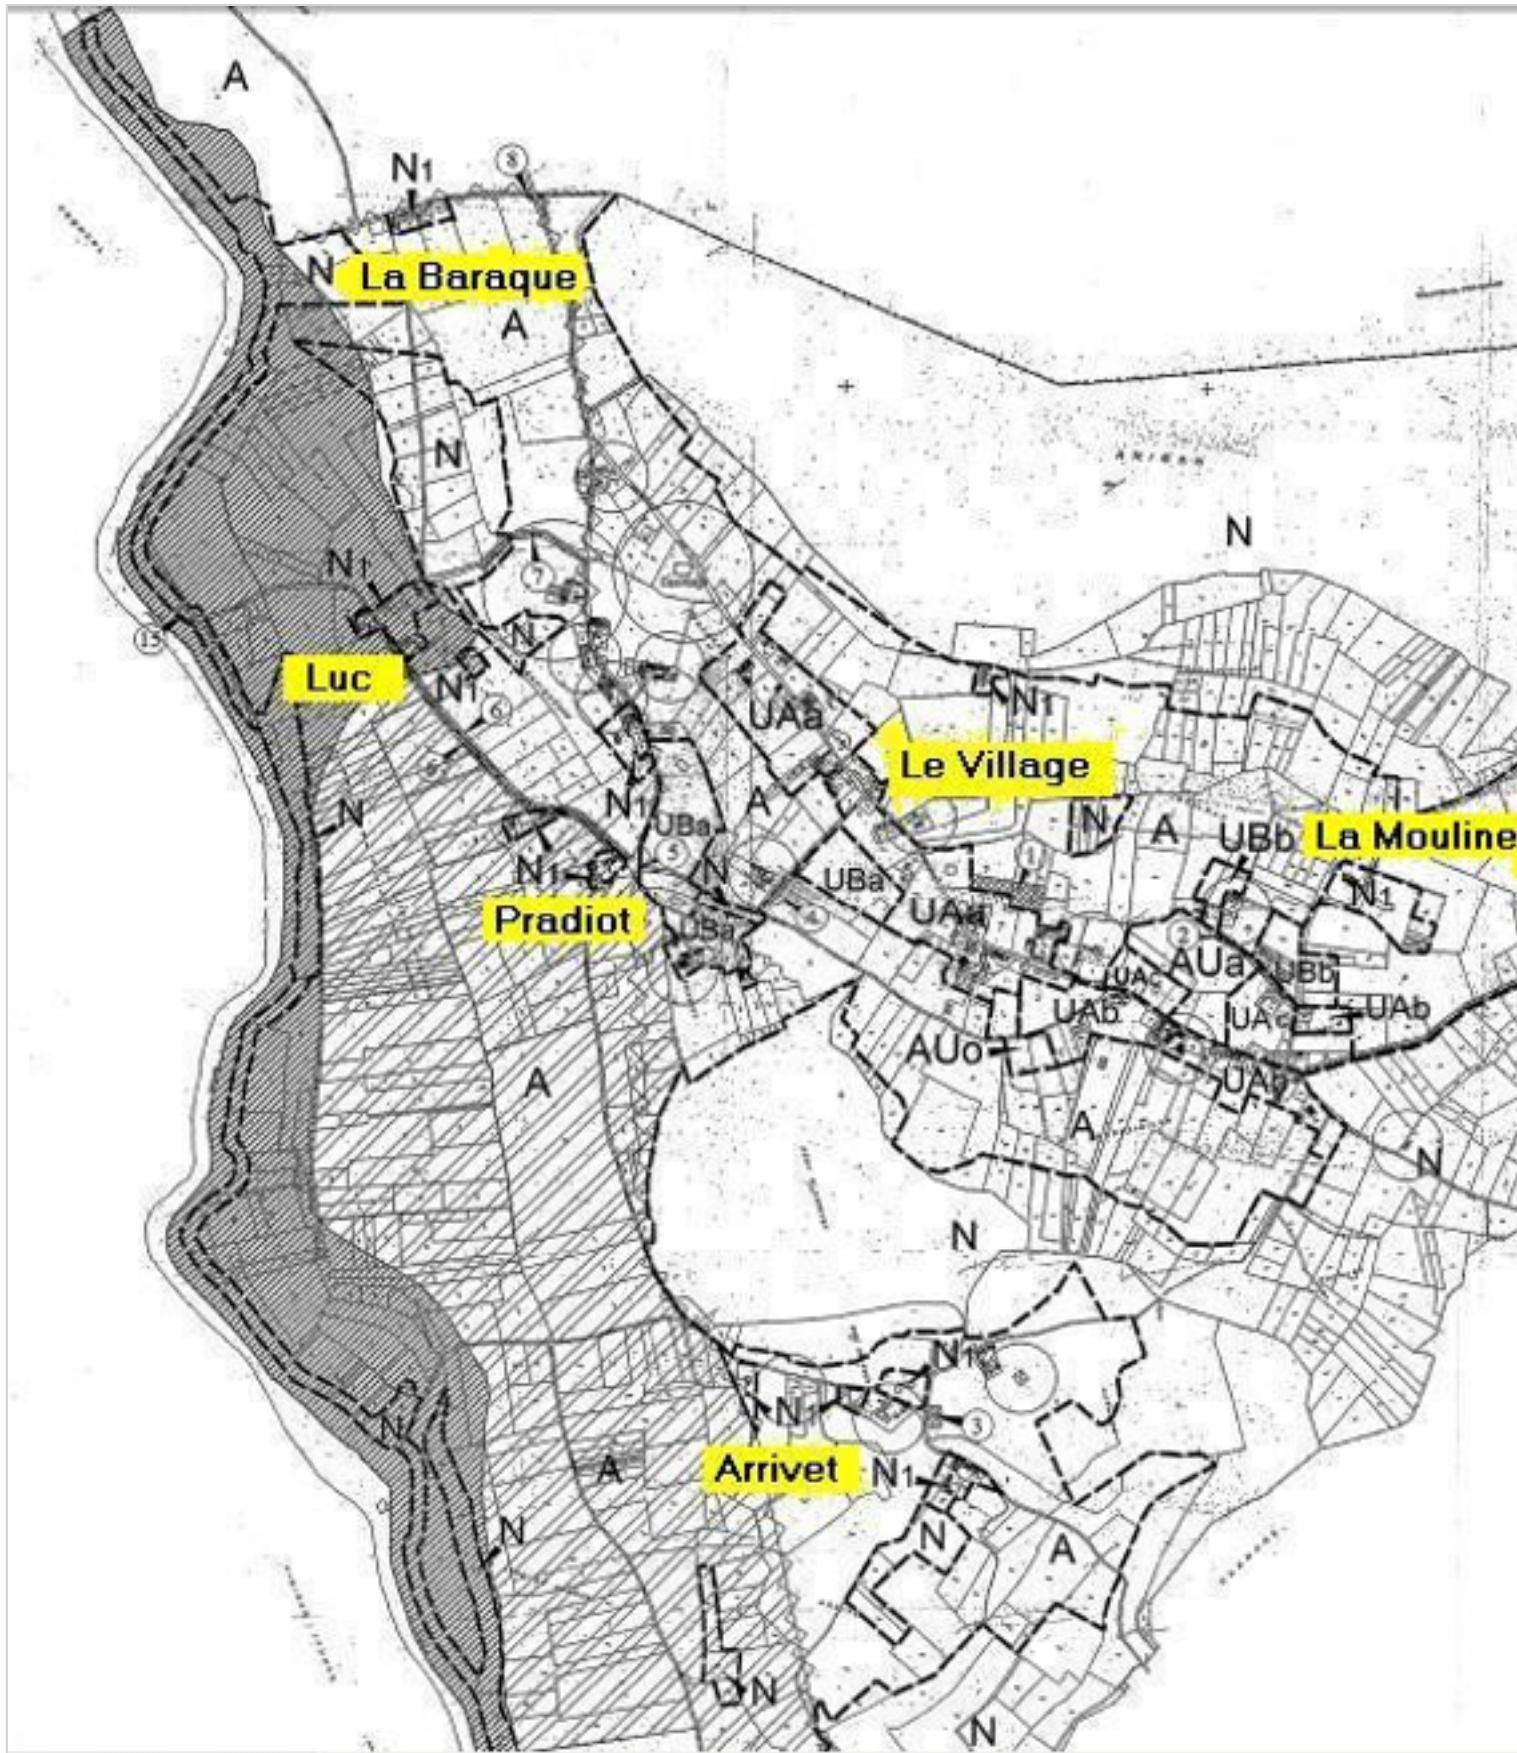

Plan Local d'Urbanisme de Seilhan

Le PLU comprend des zones regroupant les parcelles cadastrales. Il réglemente toute modification ou construction nouvelle sur la commune.

Après avoir localisé sur le plan la zone qui vous intéresse, cliquez ci-dessous pour télécharger la réglementation de cette zone :

[Règlement de la zone A](#) [Règlement de la zone AUa](#) [Règlement de la zone AUo](#) [Règlement de la zone AUX](#) [Règlement des zones N et N₁](#)

[Règlement des zones UAa UAAb UAc](#) [Règlement des zones UBa UBb UBc](#)
[Règlement de la zone ULa](#) [Règlement de la zone Uxa](#)

Cliquez en haut de l'écran sur Affichage puis Zoom pour agrandir la carte.