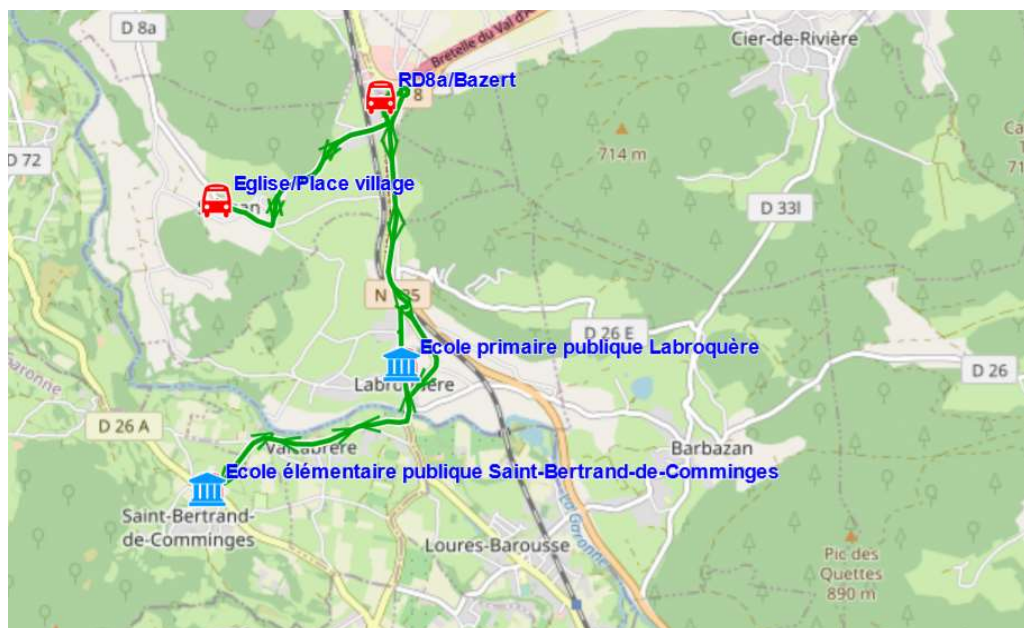

Fiche Horaire

Ligne : S0401 - SEILHAN-RPI BARBAZAN-LABROQ.-ST BERTRAND

Validité à partir du 01/08/2023

Scol Course 4 jours : Oui

Nota :

Commune	Itinéraires	S0401A01
	Km en charge	14,47
	Point d'arrêt	Im-jv---
SEILHAN	Eglise/Place village ^(A)	08:30
	RD8a/Bazert	08:35
SAINT-BERTRAND-DE-COMMINGES	Ecole ^(B)	08:45
LABROQUERE	Ecole	08:55
SEILHAN	Eglise/Place village ^(A)	09:05

Transporteur

BAROUSSE TRANSPORTS

Nota

A - Accompagnant

B - Correspondance avec les autres services desservant le RPI

Fiche Horaire

Ligne : S0401 - SEILHAN-RPI BARBAZAN-LABROQ.-ST BERTRAND

Validité à partir du 01/08/2023

Scol Course 4 jours : Oui

Nota :

Commune	Itinéraires	S0401R01
	Km en charge	14,46
	Point d'arrêt	Im-jv---
SEILHAN	Eglise/Place village ^(A)	16:25
LABROQUERE	Ecole	16:35
SAINT-BERTRAND-DE-COMMINGES	Ecole ^(B)	16:45
SEILHAN	RD8a/Bazert	16:57
	Eglise/Place village ^(A)	17:00